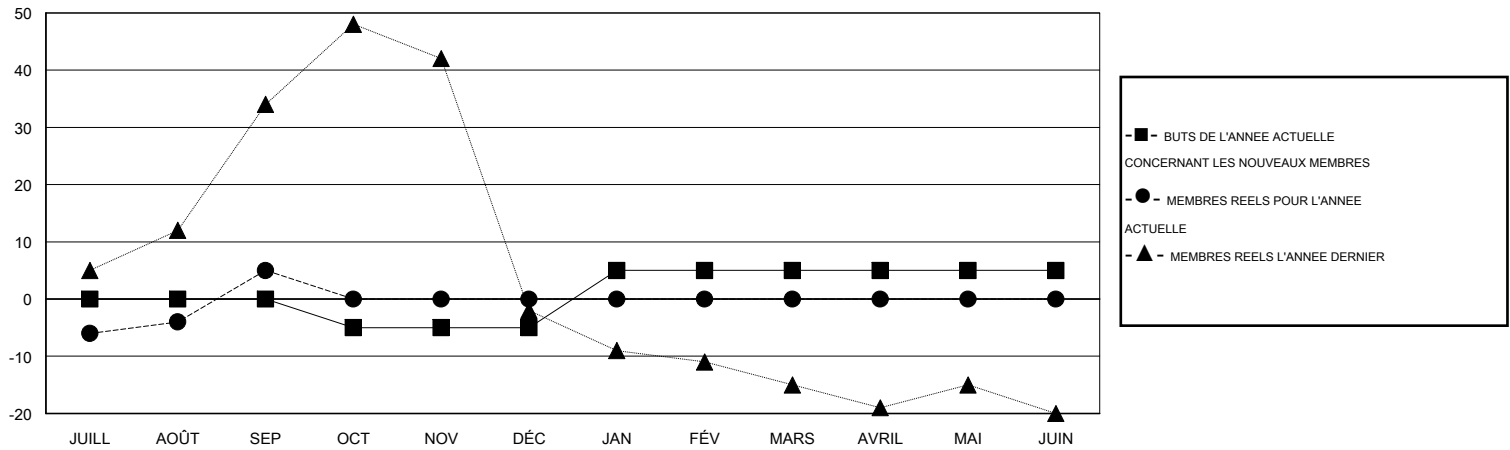

MONTHLY MEMBERSHIP PROGRESS REPORT

District 124

Results as of: 9/30/2015

GMT: MIKLOS HORVATH

LIEU ROMANIA

RC EME 4

Clubs					Membres				
RESULTATS POUR 2015-2016					RESULTATS POUR 2015-2016				
TRIMESTRE	BUT CONCERNANT LES NOUVEAUX CLUBS	NOUVEAUX CLUBS	CLUBS ANNULÉS	GAIN NET/PERTE NETTE	TRIMESTRE	BUT CONCERNANT LES NOUVEAUX MEMBRES	MEMBRES FONDATEURS ET NOUVEAUX AJOUTÉS	MEMBRES RADIÉS	GAIN NET/PERTE NETTE
JUILL/AOÛT/SEP	0	0	1	-1	JUILL/AOÛT/SEP	0	43	38	5
OCT/NOV/DÉC	1	0	0	0	OCT/NOV/DÉC	-5	0	0	0
JAN/FÉV/MARS	1	0	0	0	JAN/FÉV/MARS	10	0	0	0
AVRIL/MAI/JUIN	2	0	0	0	AVRIL/MAI/JUIN	0	0	0	0

BUTS ET NOUVEAUX CLUBS REELS - CUMULATIF

BUTS ET MEMBRES REELS - CUMULATIF

CLUBS RADIÉS: 1

15 CLUBS OF 57 ONT AJOUTE 1 OU PLUSIEURS NOUVEAUX MEMBRES

DISTRIBUTION PAR SEXE

HOMME 707 (59.36%)
 FEMME 484 (40.64%)