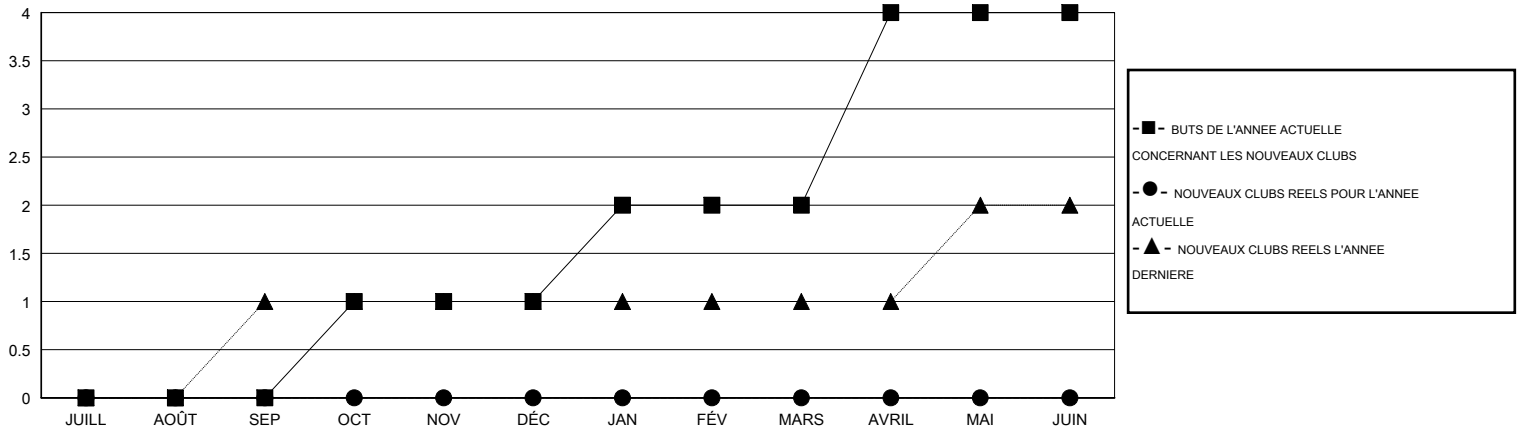

MONTHLY MEMBERSHIP PROGRESS REPORT

District 124

Results as of: 9/30/2015

GMT: MIKLOS HORVATH

LIEU ROMANIA

RC EME 4

Clubs					Membres				
RESULTATS POUR 2015-2016					RESULTATS POUR 2015-2016				
TRIMESTRE	BUT CONCERNANT LES NOUVEAUX CLUBS	NOUVEAUX CLUBS	CLUBS ANNULÉS	GAIN NET/PERTE NETTE	TRIMESTRE	BUT CONCERNANT LES NOUVEAUX MEMBRES	MEMBRES FONDATEURS ET NOUVEAUX AJOUTÉS	MEMBRES RADIÉS	GAIN NET/PERTE NETTE
JUILL/AOÛT/SEP	0	0	1	-1	JUILL/AOÛT/SEP	0	43	38	5
OCT/NOV/DÉC	1	0	0	0	OCT/NOV/DÉC	-5	0	0	0
JAN/FÉV/MARS	1	0	0	0	JAN/FÉV/MARS	10	0	0	0
AVRIL/MAI/JUIN	2	0	0	0	AVRIL/MAI/JUIN	0	0	0	0

BUTS ET NOUVEAUX CLUBS REELS - CUMULATIF

BUTS ET MEMBRES REELS - CUMULATIF

CLUBS RADIÉS: 1

15 CLUBS OF 57 ONT AJOUTE 1 OU PLUSIEURS NOUVEAUX MEMBRES

DISTRIBUTION PAR SEXE

HOMME 707 (59.36%)
 FEMME 484 (40.64%)